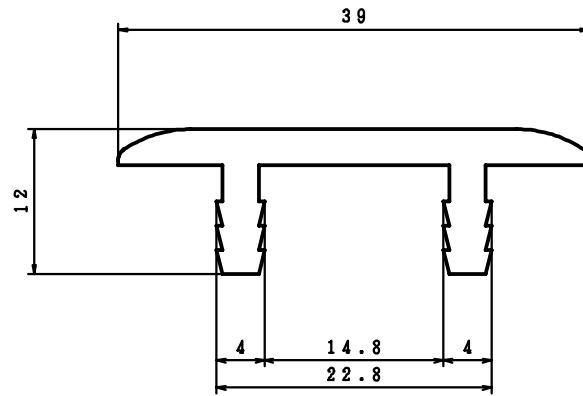

規格図面

名称 取引先	MO-210	図面 番号	-	材質 尺度	NWABSK	倍率 単位	1.6 倍			
			作成日		2010.01.06		2 / 1			
株式会社 TEC								承認	確認	作図